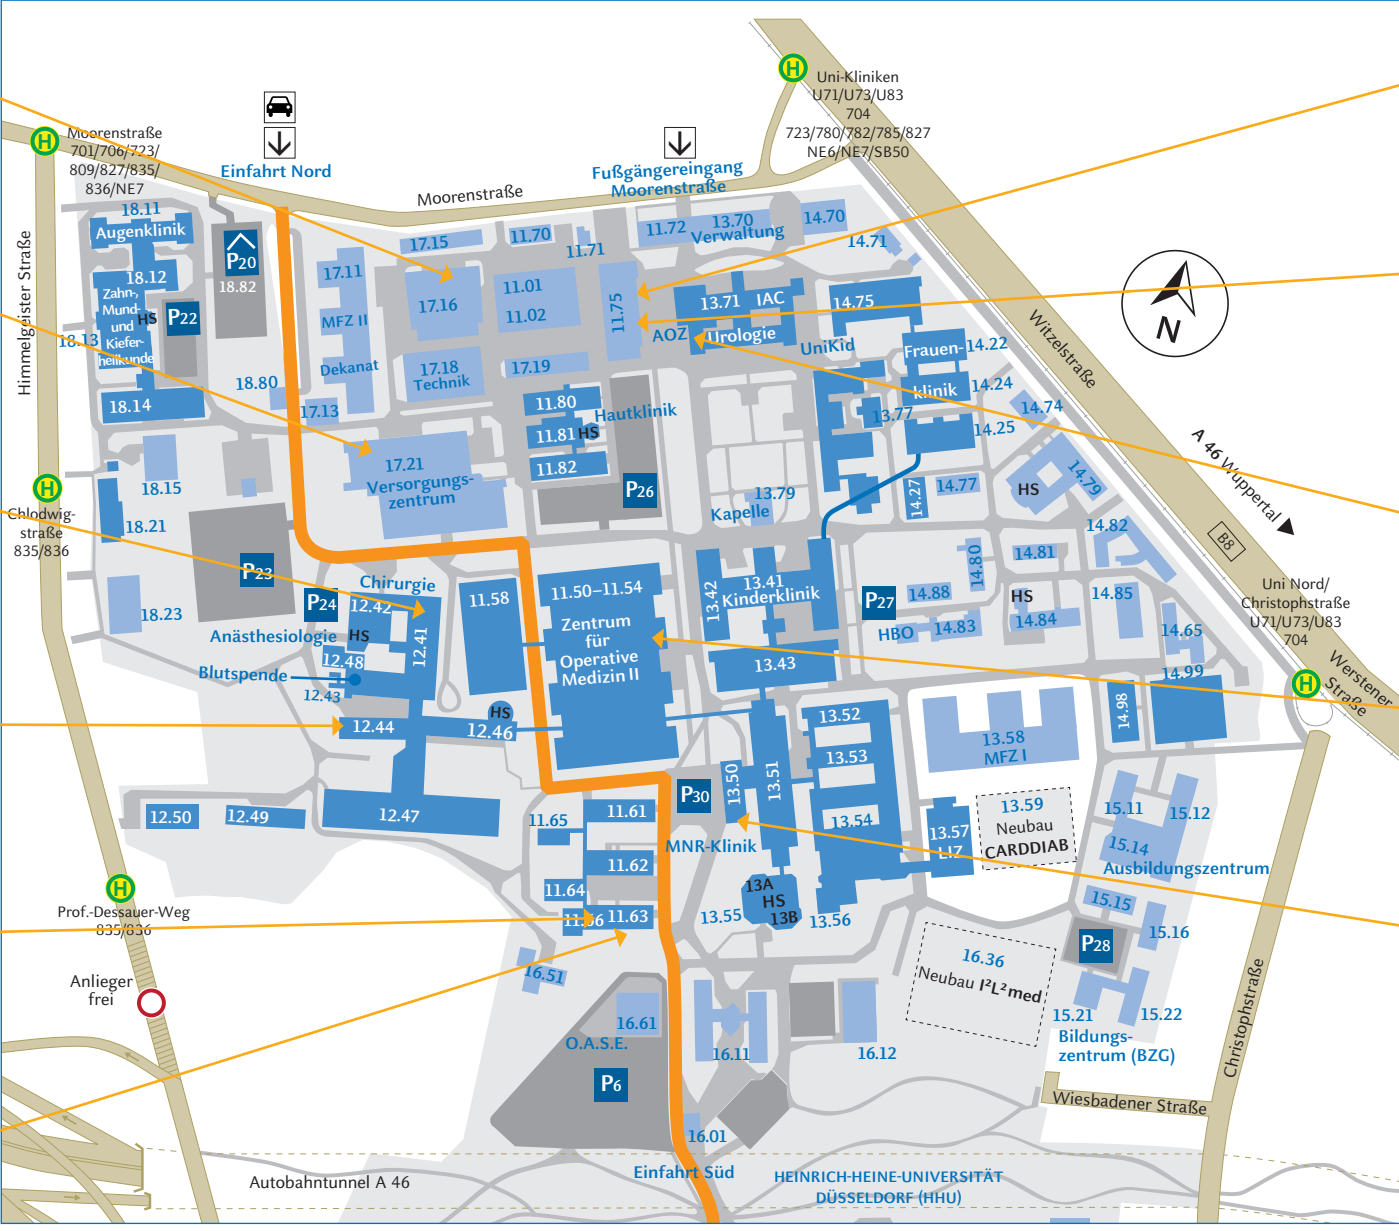

Gebäude 17.16
UKM-Wäscherei

Gebäude 17.21
UKM-ZSVA
GSD Verpflegungsmanagement

Gebäude 12.41 / EG
GKD/UKM/GSD
Betriebliche Sozialberatung

Gebäude 12.44 / EG
GKD
Klinische Dienstleistungen

Gebäude 11.63
GSD
Veranstaltungsmanagement
GSD Servicemanagement

Gebäude 11.63
GKD/GSD/UKM Betriebliches
Eingliederungsmanagement
u. Arbeitssicherheit

Gebäude 11.75 / 2. OG
GKD/GSD/UKM
Verwaltung

Gebäude 11.75
UKM-Projektsteuerung
und Technik

Gebäude 13.71
UKM IT-Service

ZOM II
GSD
elf50
Kiosk elf50

MNR-Klinik
GSD-Cafeteria